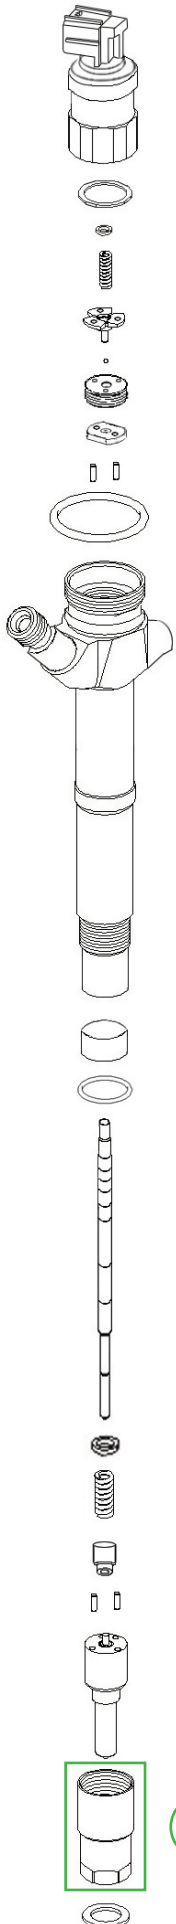

1

dadi di bloccaggio cup nuts

CODICE: 02-04-210

APPLICAZIONE APPLICATION

MARCA	CAR MAKER	COD. INIETTORE DENSO
MITUBISHI	1465A041	095000-5600
MITUBISHI	1465A054	095000-5760
NISSAN	16600-AW40	095000-5130
NISSAN	16600-ES60	095000-6020

CODICE: 02-04-233

APPLICAZIONE APPLICATION

MARCA	CAR MAKER	COD. INIETTORE DENSO
TOYOTA	23670-0R010	095000-5610
TOYOTA	23670-30140	095000-6760
TOYOTA	23670-0R050	095000-6680
TOYOTA	23670-30300	095000-7761
TOYOTA	23670-30280	095000-7781

CODICE: 02-04-211

APPLICAZIONE APPLICATION

MARCA	CAR MAKER	COD. INIETTORE DENSO
TOYOTA	23670-27030	095000-0570

CODICE: 02-04-197

APPLICAZIONE APPLICATION

MARCA	CAR MAKER	COD. INIETTORE DENSO
TOYOTA	23670-30020	095000-0530

1