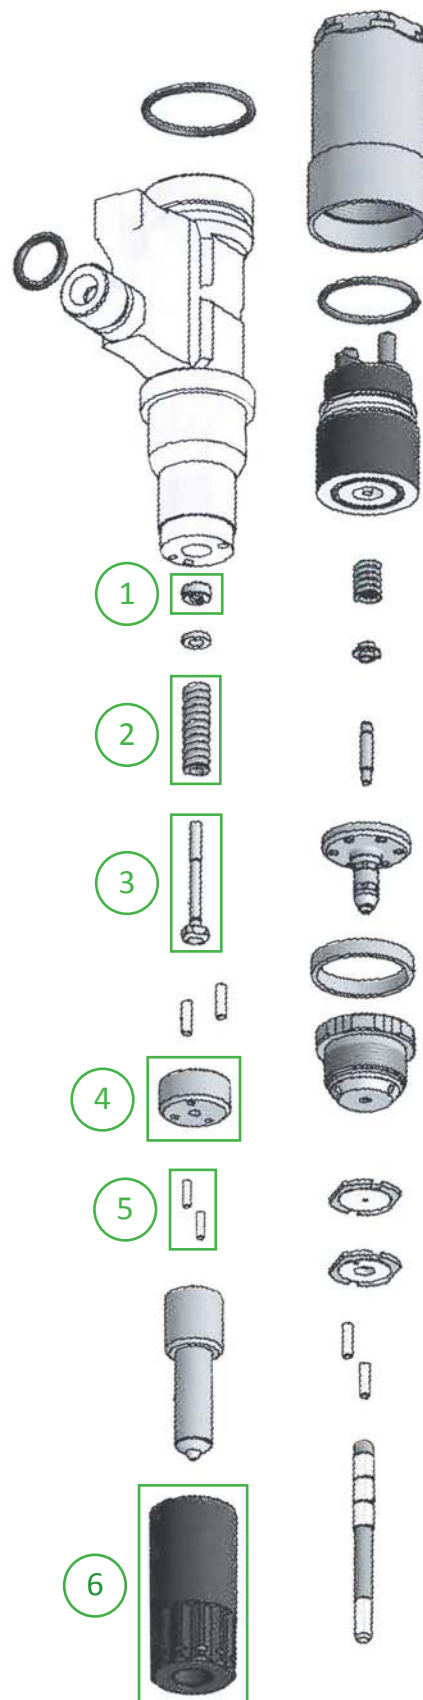

1

o-ring

CODICE: 14-10-244

2

molla solenoide solenoid spring

CODICE: 02-02-073

3

valvola valve

molla spring

CODICE: 02-02-072

3

astina pin

CODICE: 11-23-443

4

rosetta intermedia intermed disc spacer

CODICE: 02-03-079

5

spina pin

Ø 1.8 lungh. 6

CODICE: 11-23-226

6

dado di bloccaggio cup nut

CODICE: 02-04-242

APPLICAZIONE APPLICATION

MARCA	CAR MAKER	COD. INIETTORE DENSO
ISUZU	0562 06M 0455	095000-0560

1

molla solenoide solenoid spring

Ø 3,7 lungh. 18,8

CODICE: 02-02-069

2

otturatore con sfera shutter with sphere

CODICE: 11-23-459