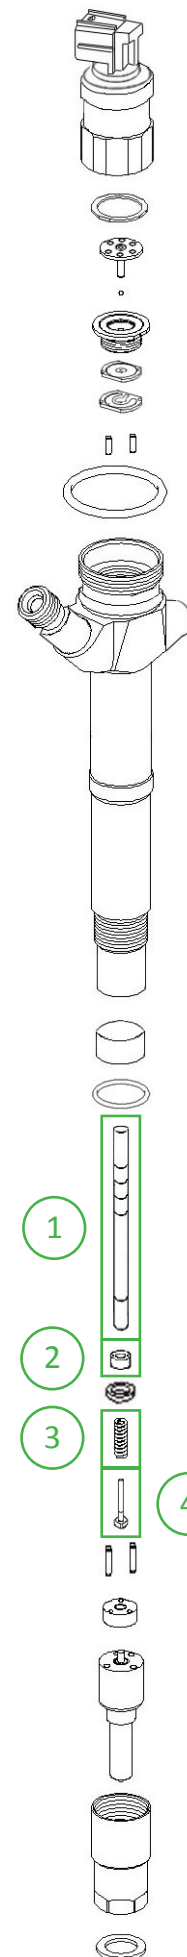

1

pompante plunger

CODICE: 11-23-501

VERSIONE MAGGIORATA: 11-23-501/1

LUNGHEZZA	MARCA	CAR MAKER	COD. INIETTORE DENSO
79,3	TOYOTA	23670-30020	095000-0530

CODICE: 11-23-502

VERSIONE MAGGIORATA: 11-23-502/1

LUNGHEZZA	MARCA	CAR MAKER	COD. INIETTORE DENSO
77,7	TOYOTA	23670-27030	095000-0570

2

distanziale spacer

CODICE: 11-23-444

3

molla spring

CODICE: 02-02-072

4

astina pin

CODICE: 11-23-443