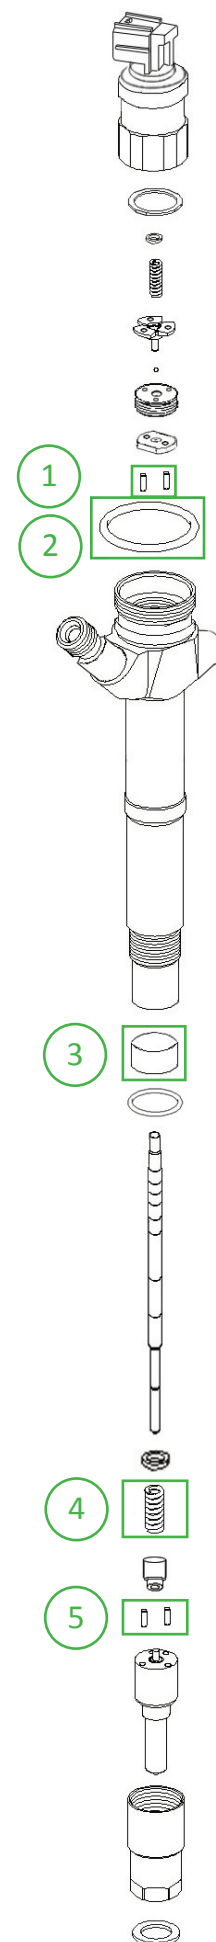

1

o-ring

CODICE: 14-10-244

2

molla solenoide solenoid spring

CODICE: 02-02-073

3

valvola valve

molla spring

CODICE: 02-02-072

3

astina pin

CODICE: 11-23-443

4

rosetta intermedia intermed disc spacer

CODICE: 02-03-079

boccola di plastica plastic bush

CODICE	rif. originale
02-24-032	23256-27010
02-24-033	23256-27020
02-24-034	23256-30010

4

molla polverizzatore nozzle spring

Ø 5,5 lungh. 13

CODICE: 02-02-070

Ø 6,5 lungh. 15,3

CODICE: 02-02-071

5

spina pin

Ø 1,8 lungh. 6

CODICE: 11-23-226

1

pompante plunger

CODICE: 11-23-491