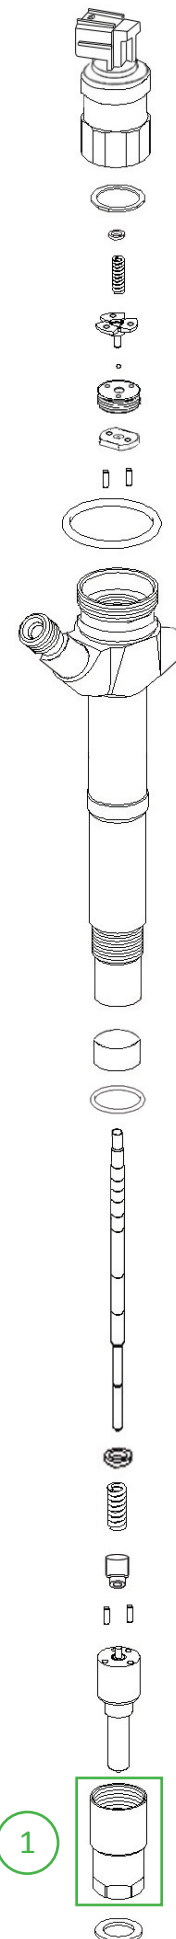

1

dadi di bloccaggio cup nuts

CODICE: 02-04-234

APPLICAZIONE APPLICATION

MARCA	CAR MAKER	COD. INIETTORE DENSO
SUBARU	16613AA020	095000-7890
MAZDA	RF5C13H50A	095000-5031
MAZDA	RF7J13H50	095000-5780

CODICE: 02-04-235

APPLICAZIONE APPLICATION

MARCA	CAR MAKER	COD. INIETTORE DENSO
OPEL	8-97313861-2	095000-5080
OPEL	8-97376270-1	095000-6130

CODICE: 02-04-236

PER INIETTORI PIEZO

FOR PIEZO INJECTOR