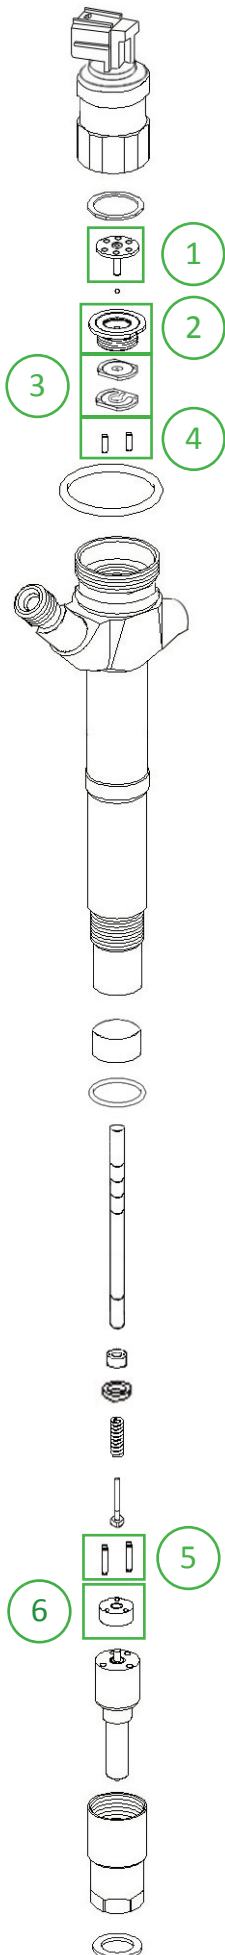

1

otturatore con sfera shutter with ball

CODICE: 11-23-452

2

ghiera nut

CODICE: 11-23-453

3

valvola valve

CODICE: 11-23-454/1

CODICE: 11-23-455/1

CODICE: 11-23-456/1

4

spina pin

Ø 2,5 lungh. 8,7

CODICE: 11-23-445

5

spina pin

Ø 1,8 lungh. 14

CODICE: 11-23-460

6

rosetta intermedia intermed disc spacer

CODICE: 02-03-065

CODICE: 02-03-069