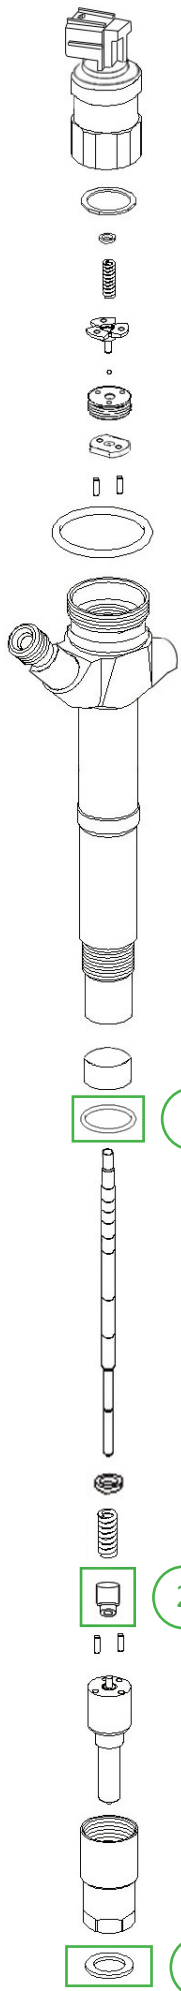

1

o - ring

MISURA	CODICE OMS	RIF. ORIGINALE
Ø 17 x 2	14-10-239	96721-19017
Ø 15 x 2.3	14-10-240	

2

boccola di guida bush

CODICE: 11-23-450

3

rosetta di isolamento heat shield

CODICE	rif. originale	descrizione
14-05-303	11176-30011	-
02-09-101	11176-26010	Ø 17 sp. 3,0
14-05-317	11176-30010	Ø 16 sp. 2,0
14-05-318	11176-26030	-
02-09-084	11176-27010	Ø 17 sp. 3,5
14-05-329	11176-26020	-